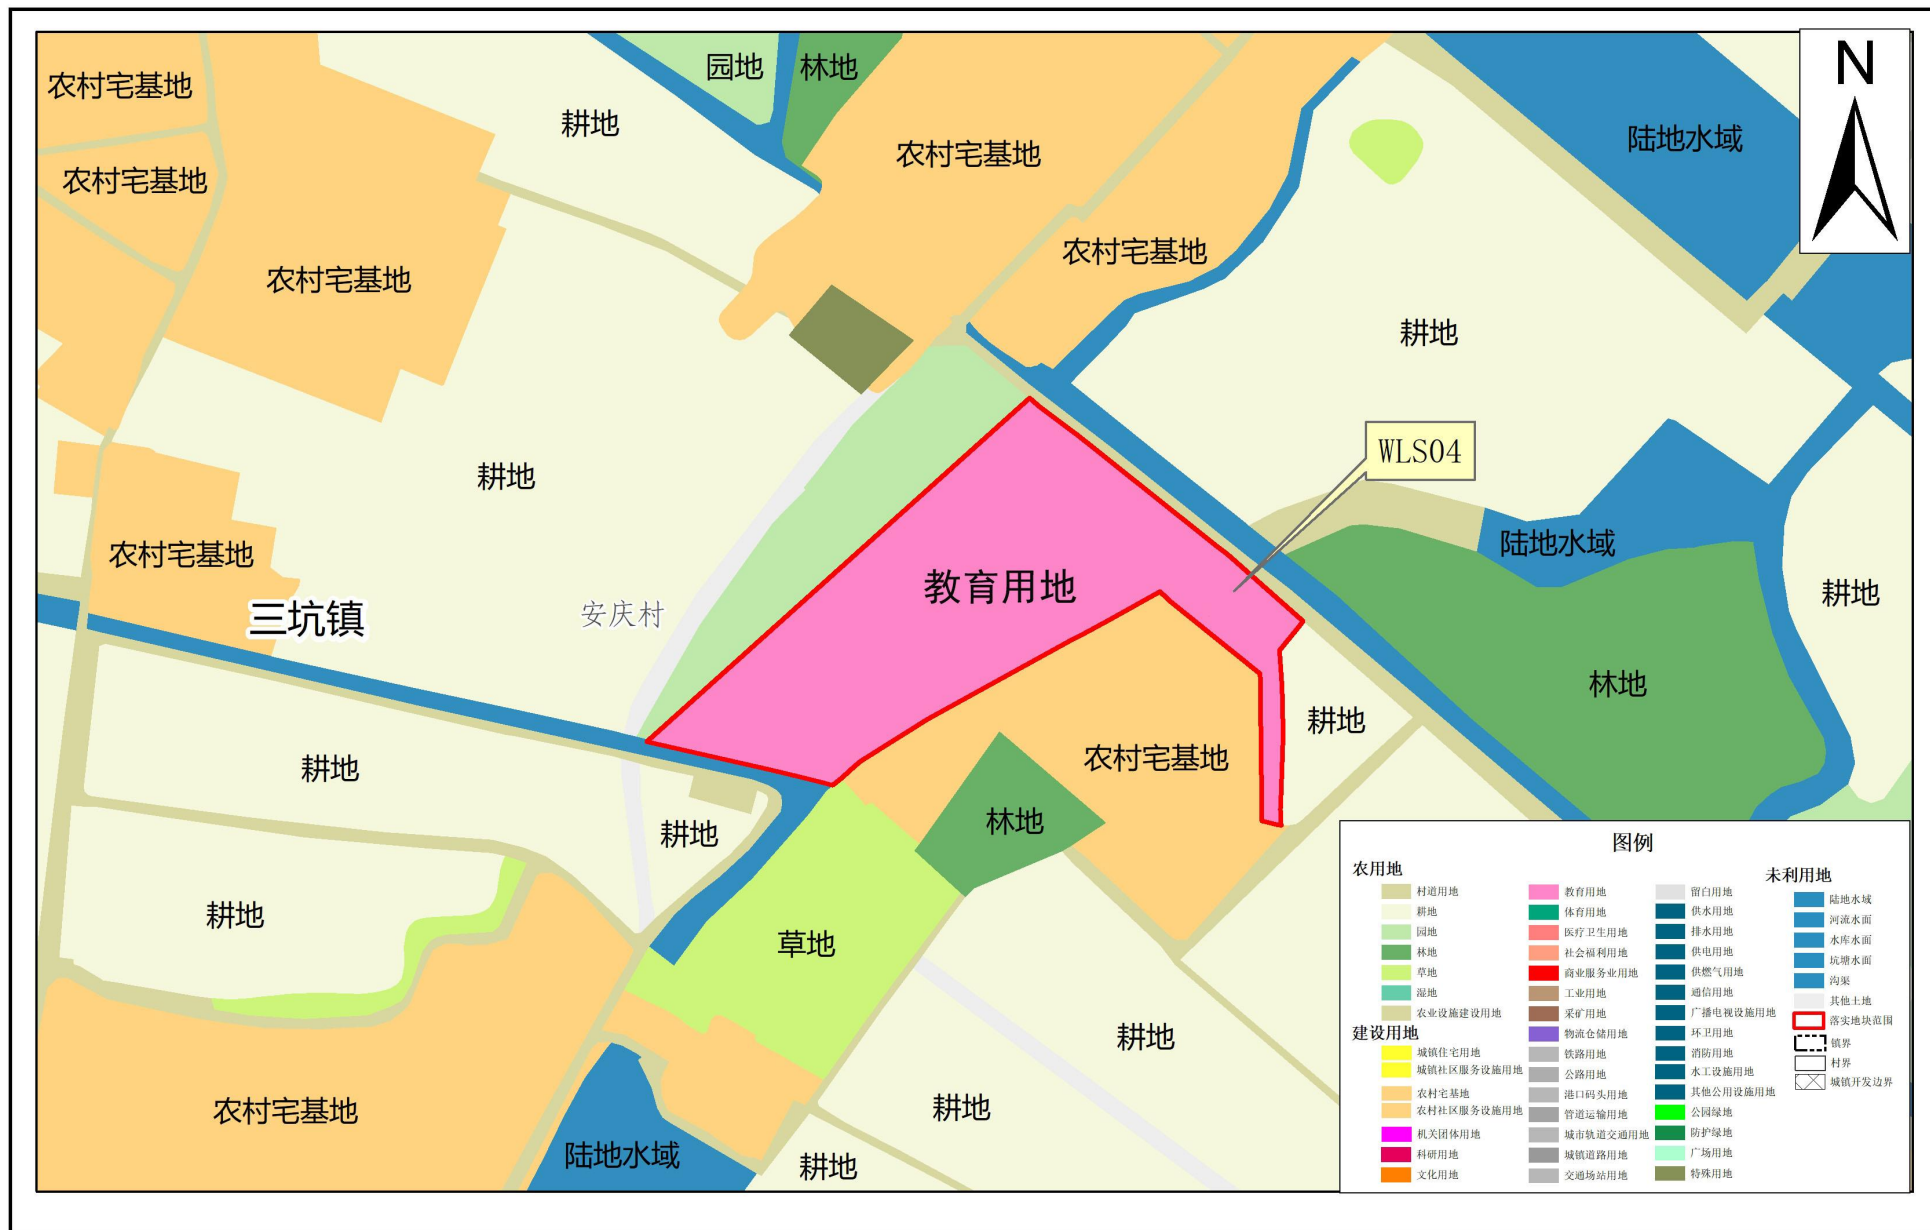

清远市清新区三坑镇落实前地块土地使用规划局部图 (WLS01-03)

2000国家大地坐标系
1985国家高程基准

1:1,500

清远市清新区三坑镇落实后地块土地使用规划局部图 (WLS01-03)

2000国家大地坐标系
1985国家高程基准

1:1,500

清远市清新区三坑镇落实后地块土地使用规划图 (WLS04)

2000国家大地坐标系
1985国家高程基准

1:2,500