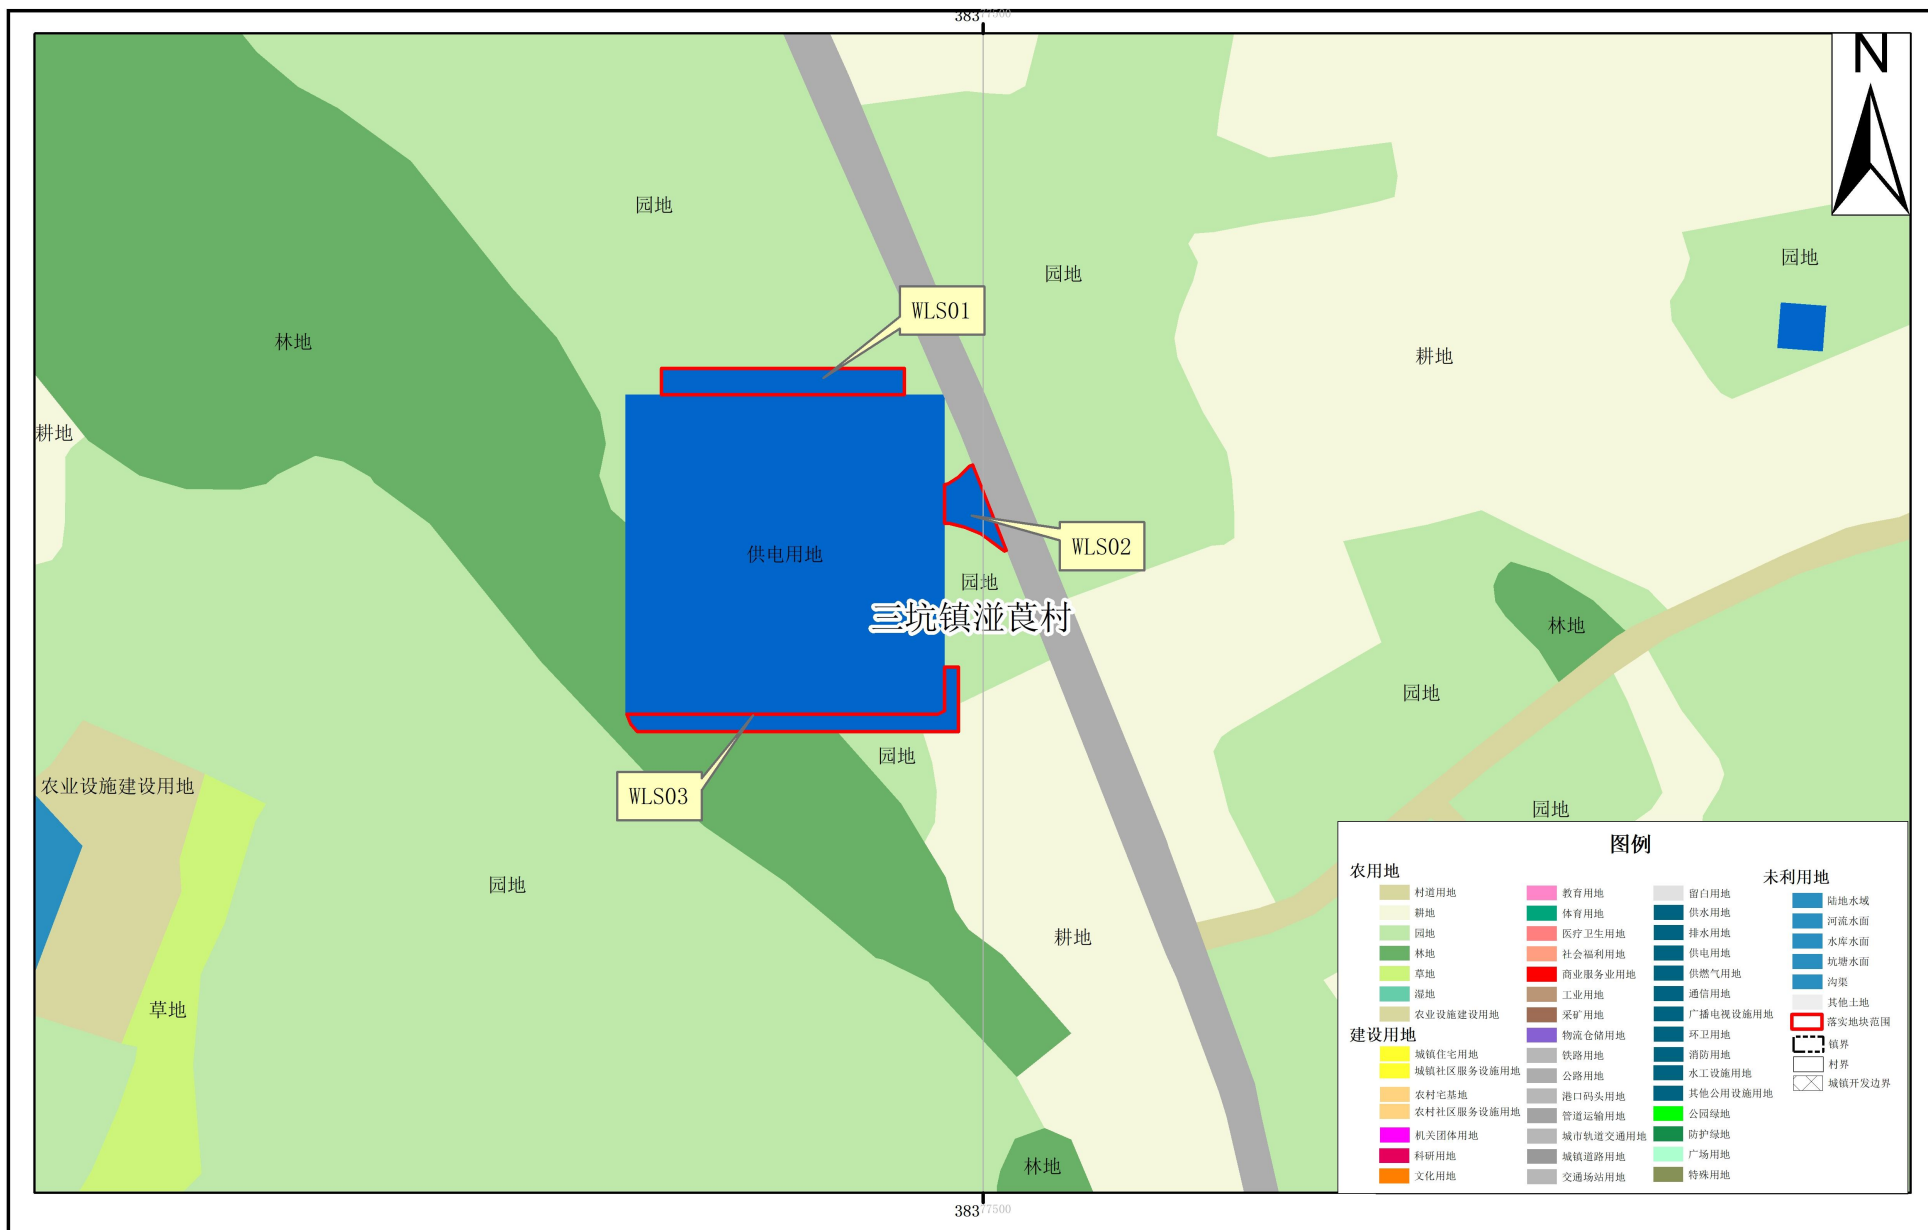

清远市清新区三坑镇落实前地块土地使用规划局部图 (WLS01-03)

2000国家大地坐标系
1985国家高程基准

1:1,500

清远市清新区三坑镇落实后地块土地使用规划局部图 (WLS01-03)

2000国家大地坐标系
1985国家高程基准

1:1,500

清远市清新区三坑镇落实后地块土地使用规划图 (WLS04)

2000国家大地坐标系
1985国家高程基准

1:2,500