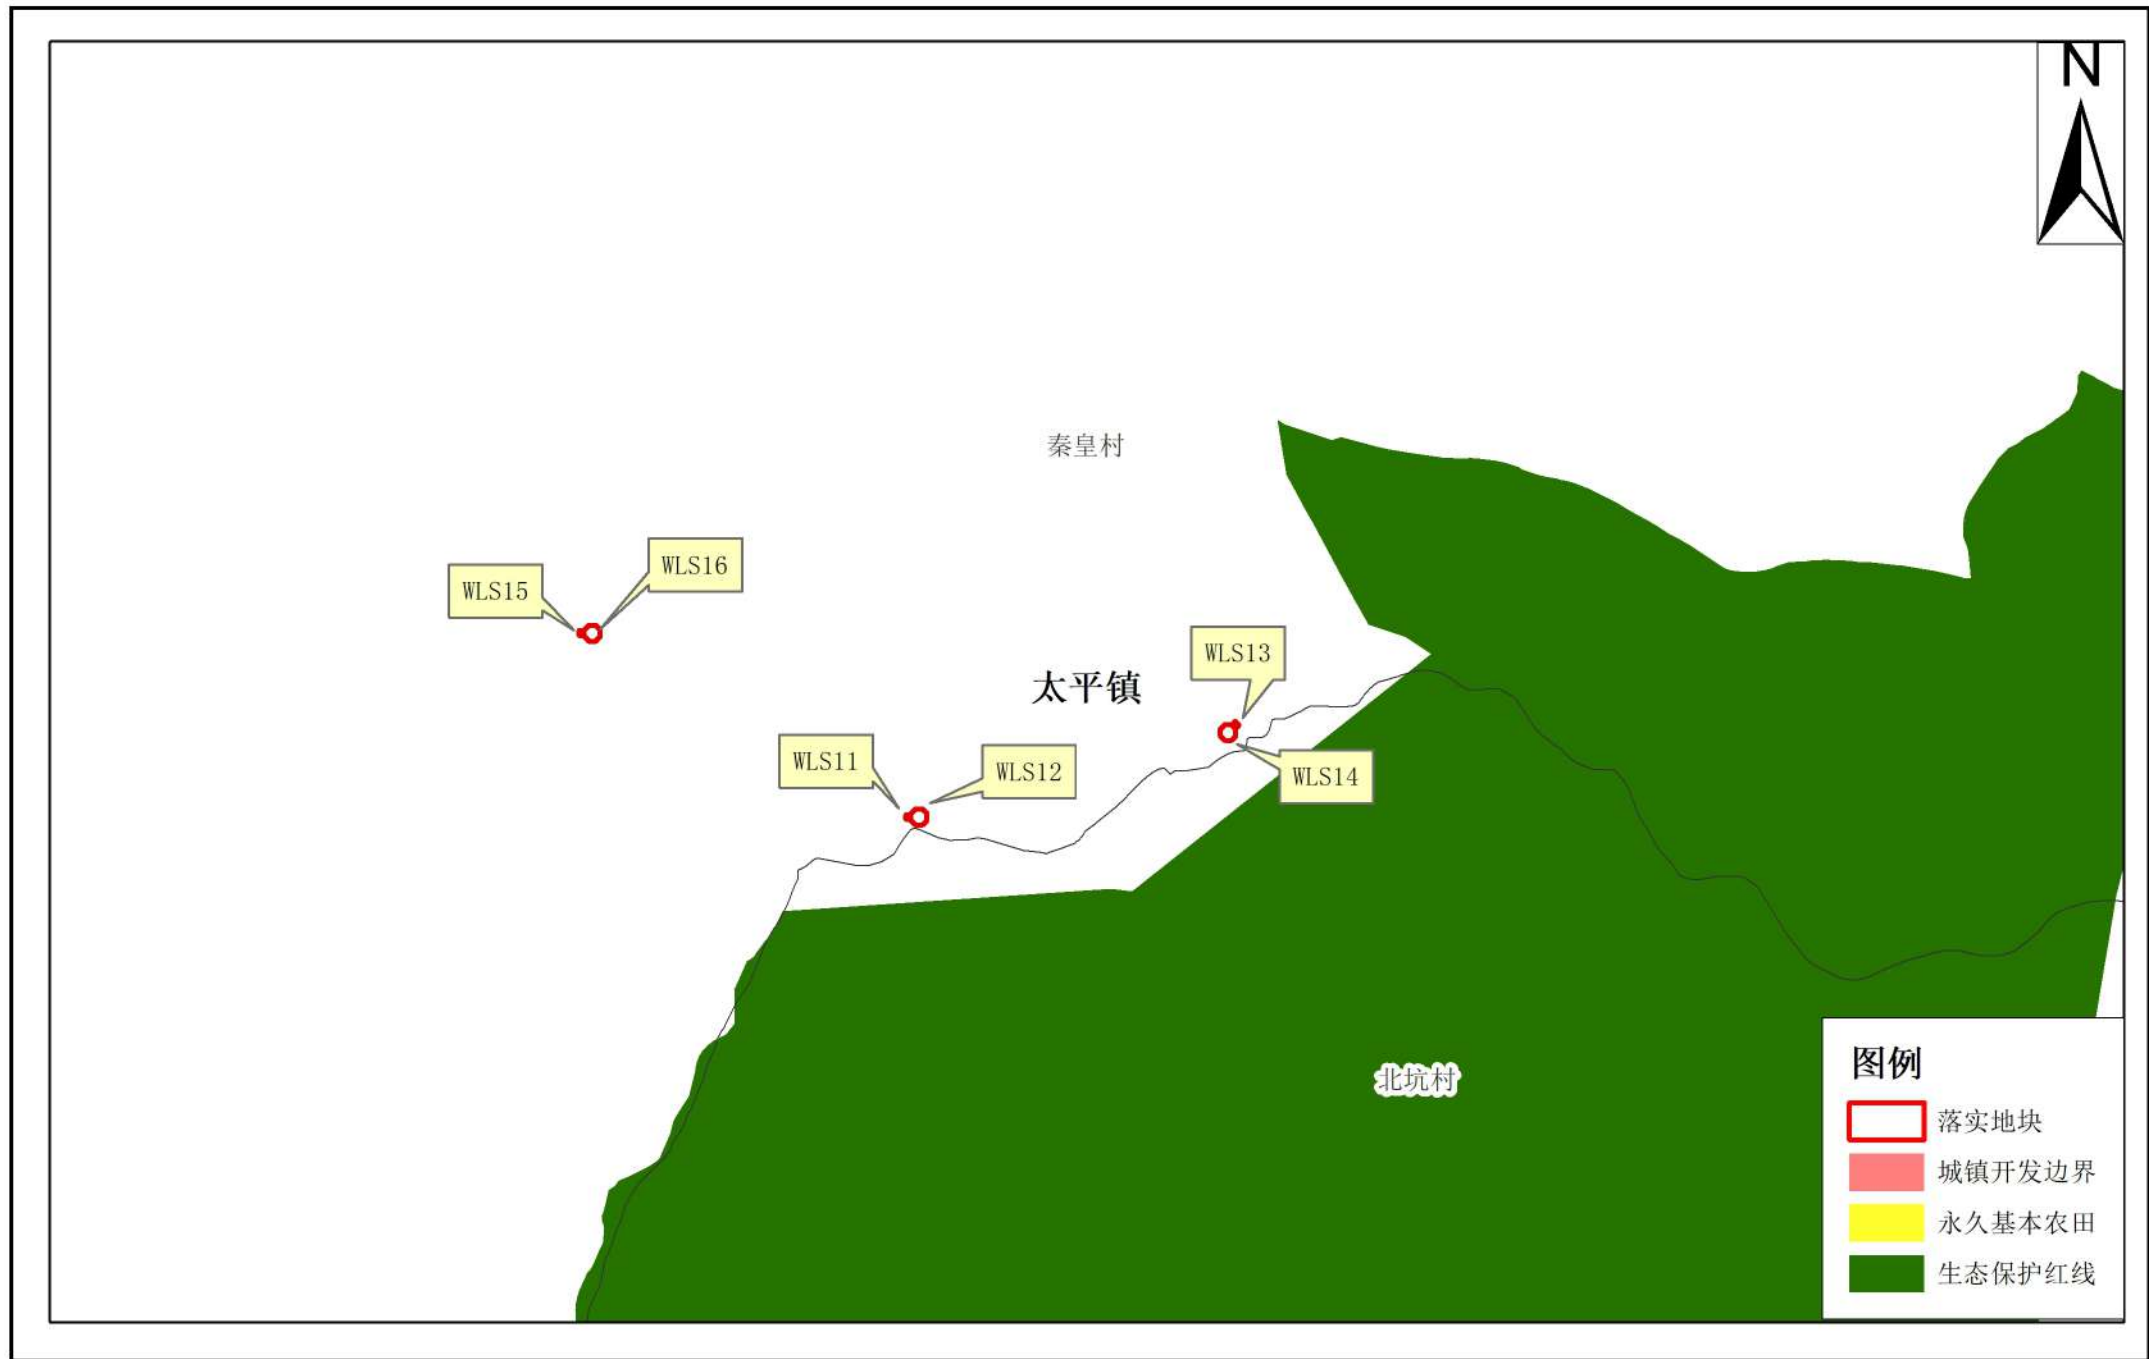

清远市清新区太平镇落实地块卫星影像图 (WLS01-10)

清远市清新区太平镇落实地块卫星影像图 (WLS11-16)

清远市清新区太平镇落实地块卫星影像图 (WLS17)

清远市清新区太平镇落实地块土地利用现状图 (WLS01-10)

清远市清新区太平镇落实地块土地利用现状图 (WLS11-16)

清远市清新区太平镇落实地块土地利用现状图 (WLS17)

清远市清新区太平镇落实地块“三区三线”划定图（WLS01-10）

清远市清新区太平镇落实地块“三区三线”划定图（WLS11-16）

清远市清新区太平镇落实地块“三区三线”划定图（WLS17）

清远市清新区太平镇落实前地块土地使用规划局部图 (WLS01-10)

清远市清新区太平镇落实前地块土地使用规划局部图 (WLS11-16)

清远市清新区太平镇落实前地块土地使用规划局部图 (WLS17)

清远市清新区太平镇落实后地块土地使用规划局部图 (WLS01-10)

清远市清新区太平镇落实后地块土地使用规划局部图 (WLS11-16)

清远市清新区太平镇落实后地块土地使用规划局部图 (WLS17)