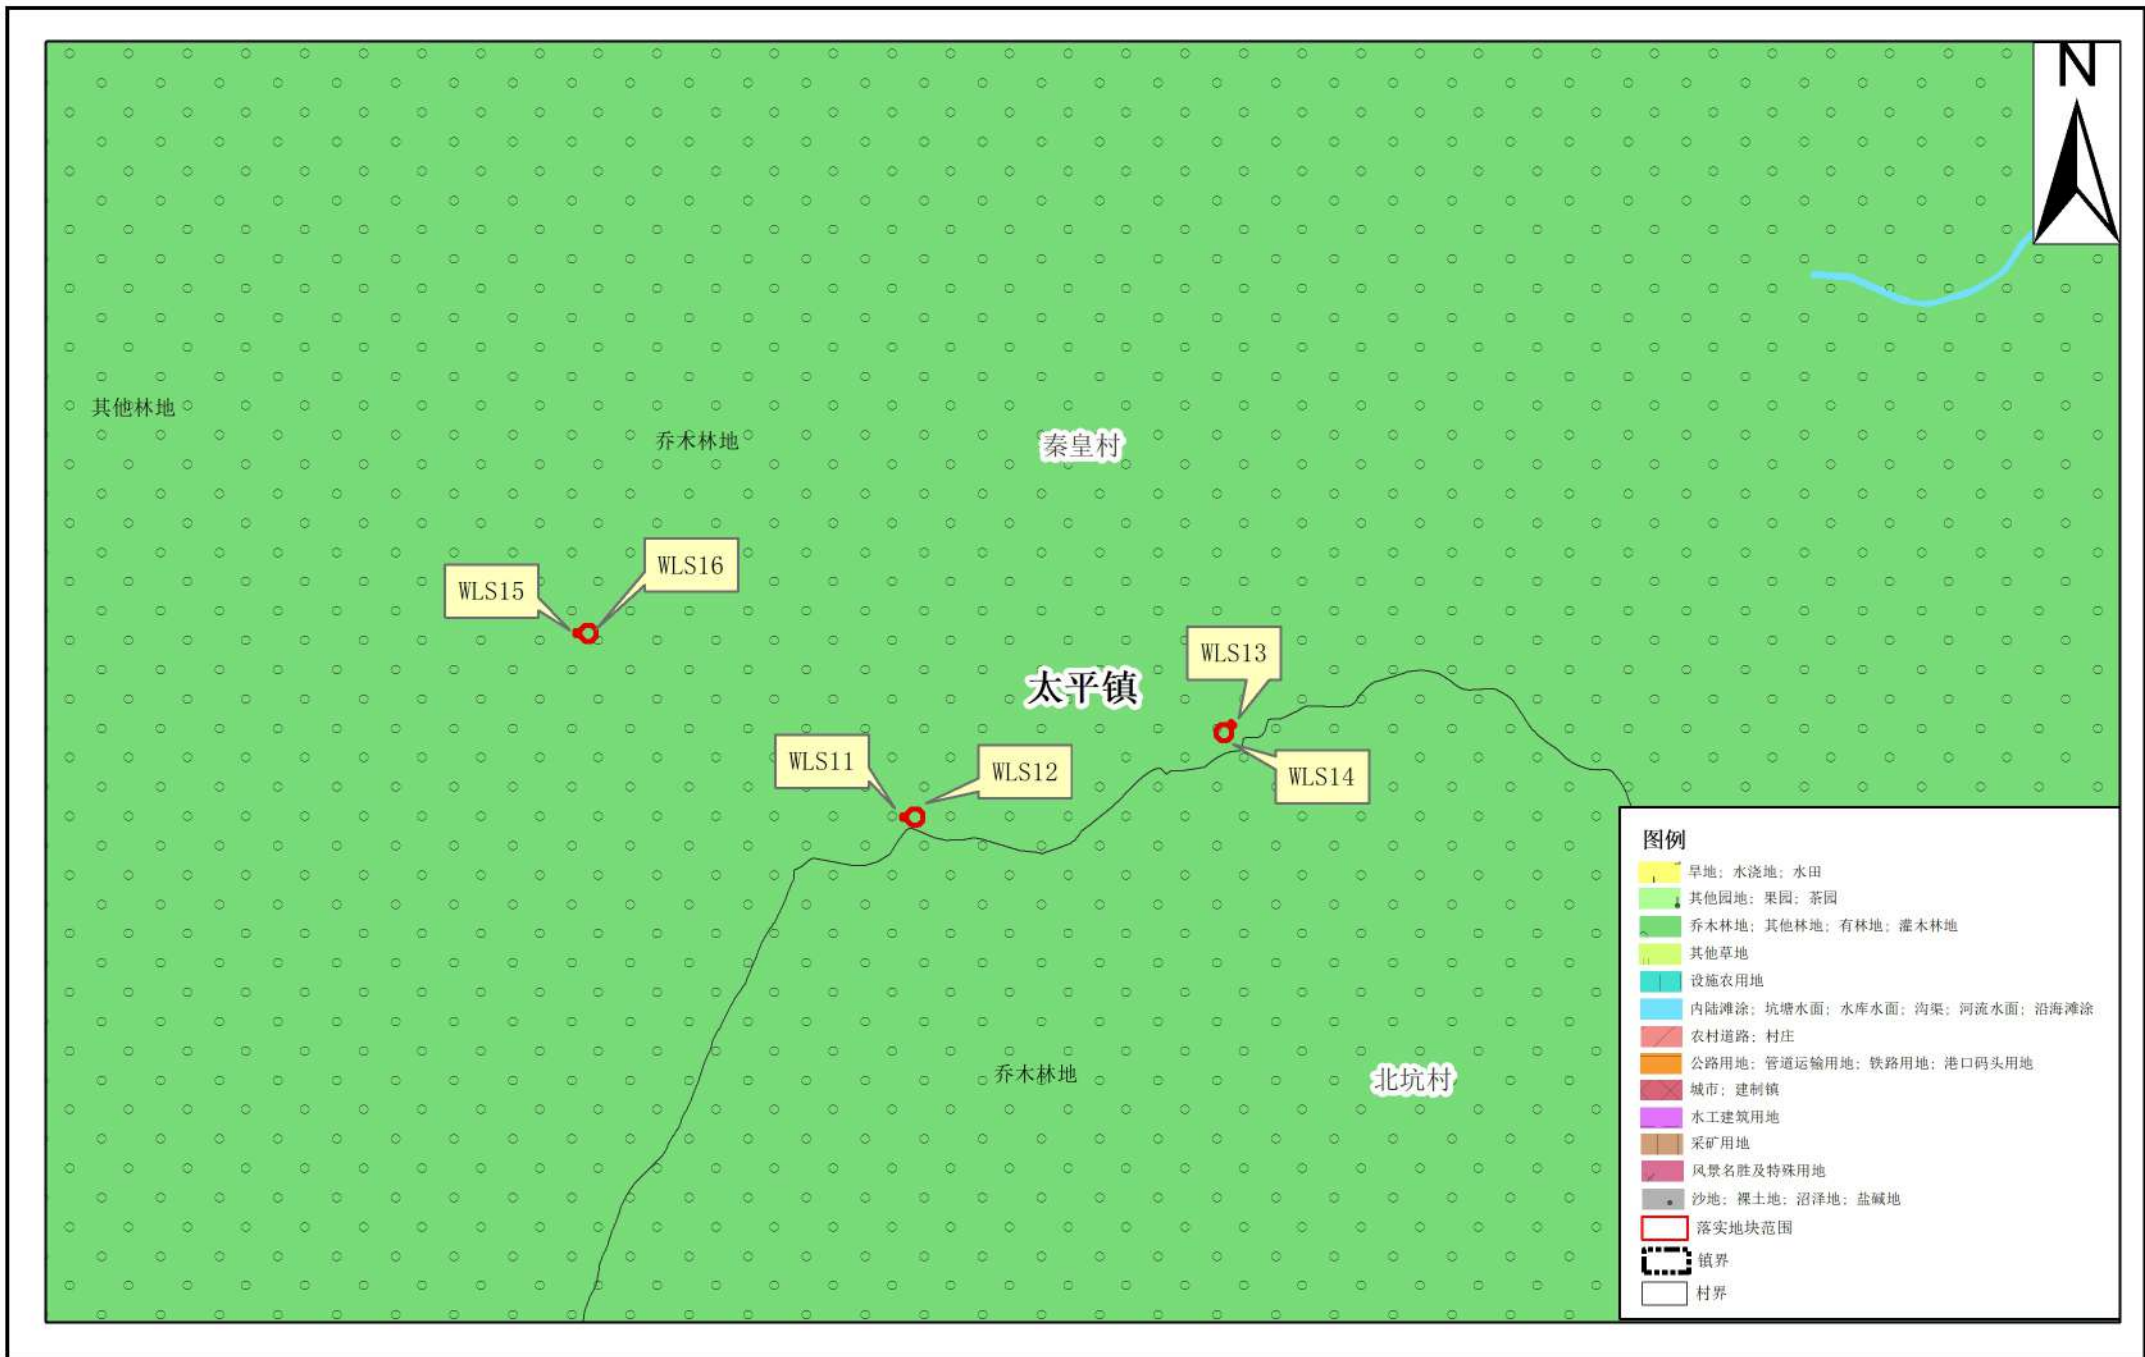

清远市清新区太平镇落实地块卫星影像图 (WLS01-10)

清远市清新区太平镇落实地块卫星影像图 (WLS11-16)

清远市清新区太平镇落实地块卫星影像图 (WLS17)

清远市清新区太平镇落实地块土地利用现状图 (WLS01-10)

清远市清新区太平镇落实地块土地利用现状图 (WLS11-16)

清远市清新区太平镇落实地块土地利用现状图 (WLS17)

清远市清新区太平镇落实地块“三区三线”划定图（WLS01-10）

清远市清新区太平镇落实地块“三区三线”划定图（WLS11-16）

清远市清新区太平镇落实地块“三区三线”划定图（WLS17）

清远市清新区太平镇落实前地块土地使用规划局部图 (WLS01-10)

清远市清新区太平镇落实前地块土地使用规划局部图 (WLS11-16)

清远市清新区太平镇落实前地块土地使用规划局部图 (WLS17)

清远市清新区太平镇落实后地块土地使用规划局部图 (WLS01-10)

清远市清新区太平镇落实后地块土地使用规划局部图 (WLS11-16)

清远市清新区太平镇落实后地块土地使用规划局部图 (WLS17)