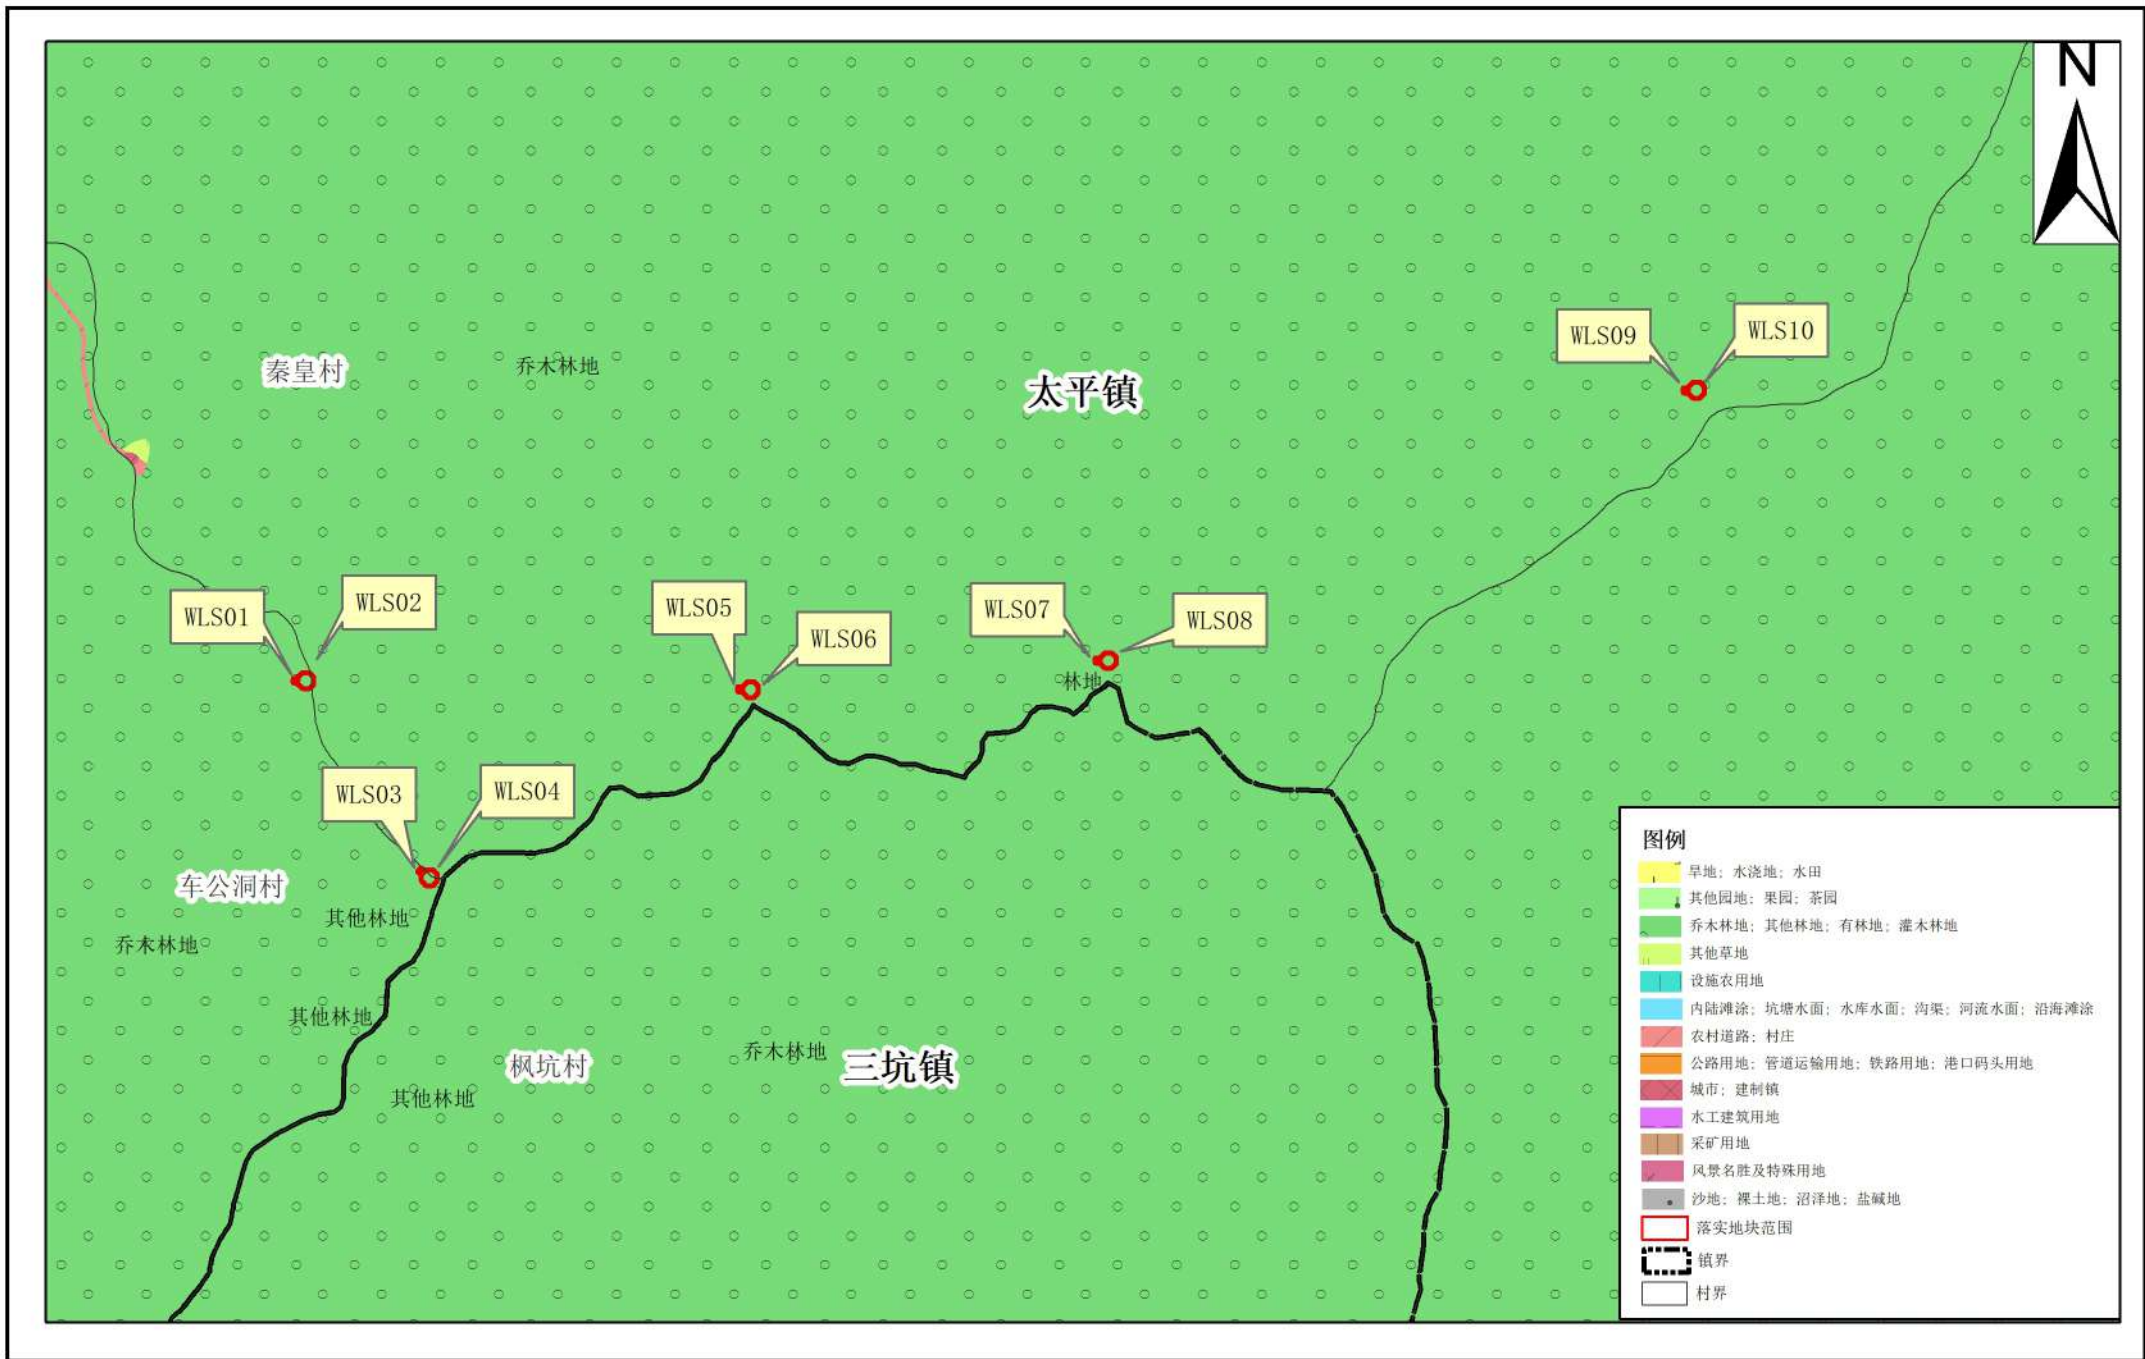

清远市清新区太平镇落实地块卫星影像图 (WLS01-10)

清远市清新区太平镇落实地块卫星影像图 (WLS11-16)

清远市清新区太平镇落实地块卫星影像图 (WLS17)

清远市清新区太平镇落实地块土地利用现状图 (WLS01-10)

清远市清新区太平镇落实地块土地利用现状图 (WLS11-16)

清远市清新区太平镇落实地块土地利用现状图 (WLS17)

清远市清新区太平镇落实地块“三区三线”划定图（WLS01-10）

清远市清新区太平镇落实地块“三区三线”划定图（WLS11-16）

清远市清新区太平镇落实地块“三区三线”划定图（WLS17）

清远市清新区太平镇落实前地块土地使用规划局部图 (WLS01-10)

清远市清新区太平镇落实前地块土地使用规划局部图 (WLS11-16)

清远市清新区太平镇落实前地块土地使用规划局部图 (WLS17)

清远市清新区太平镇落实后地块土地使用规划局部图 (WLS01-10)

清远市清新区太平镇落实后地块土地使用规划局部图 (WLS11-16)

清远市清新区太平镇落实后地块土地使用规划局部图 (WLS17)