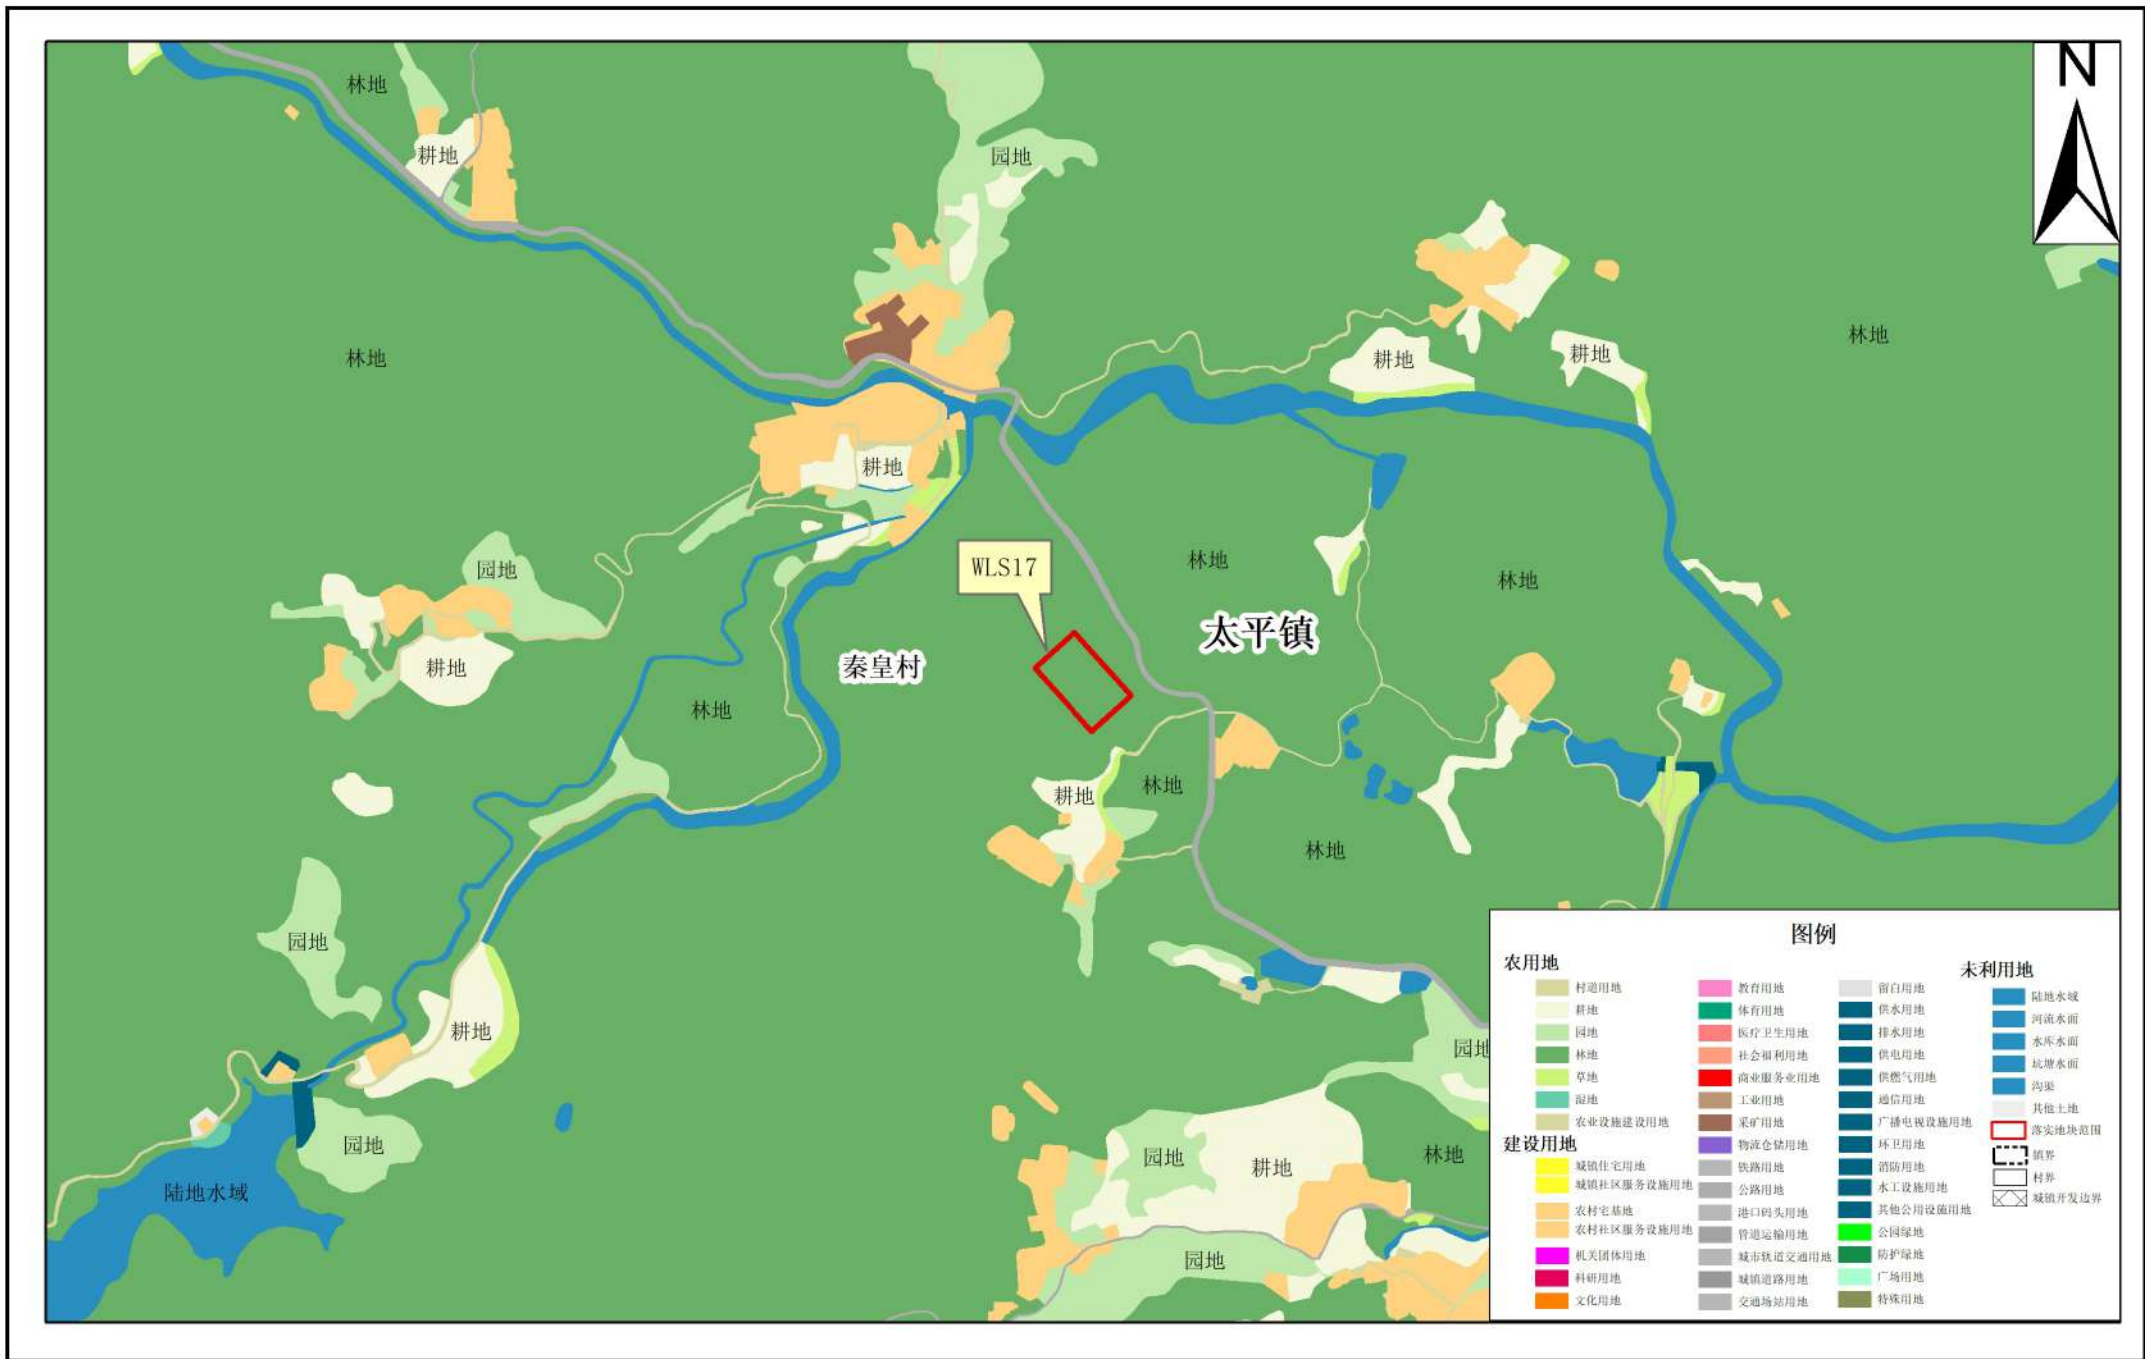

清远市清新区太平镇落实地块卫星影像图 (WLS01-10)

清远市清新区太平镇落实地块卫星影像图 (WLS11-16)

清远市清新区太平镇落实地块卫星影像图 (WLS17)

清远市清新区太平镇落实地块土地利用现状图 (WLS01-10)

清远市清新区太平镇落实地块土地利用现状图 (WLS11-16)

清远市清新区太平镇落实地块土地利用现状图 (WLS17)

清远市清新区太平镇落实地块“三区三线”划定图（WLS01-10）

清远市清新区太平镇落实地块“三区三线”划定图（WLS11-16）

清远市清新区太平镇落实地块“三区三线”划定图（WLS17）

清远市清新区太平镇落实前地块土地使用规划局部图 (WLS01-10)

清远市清新区太平镇落实前地块土地使用规划局部图 (WLS11-16)

清远市清新区太平镇落实前地块土地使用规划局部图 (WLS17)

清远市清新区太平镇落实后地块土地使用规划局部图 (WLS01-10)

清远市清新区太平镇落实后地块土地使用规划局部图 (WLS11-16)

清远市清新区太平镇落实后地块土地使用规划局部图 (WLS17)