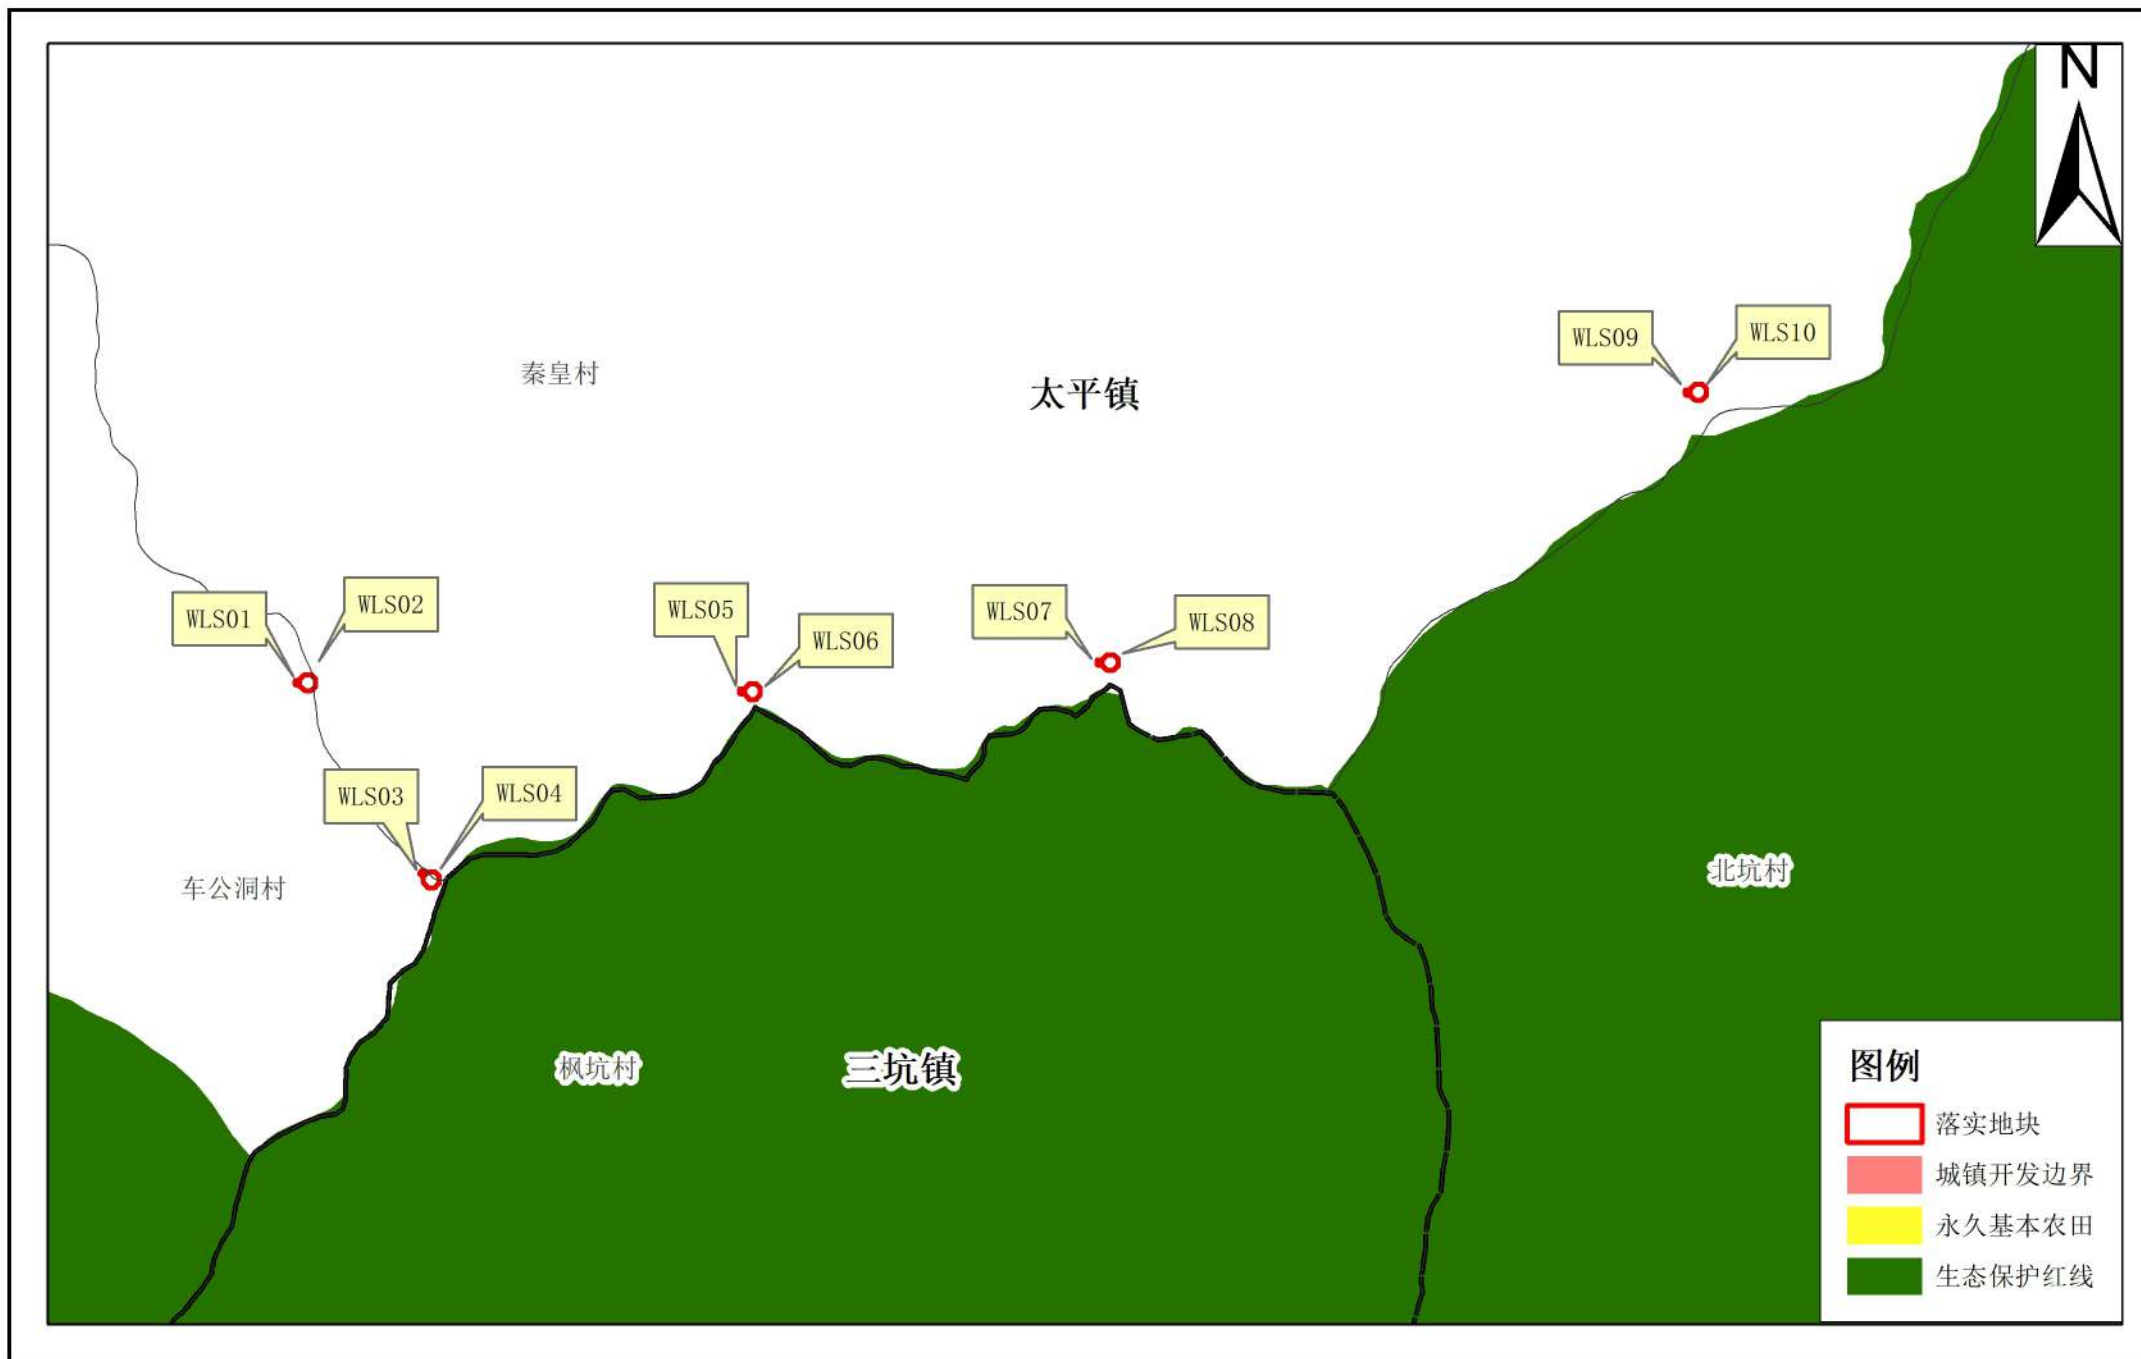

清远市清新区太平镇落实地块卫星影像图 (WLS01-10)

清远市清新区太平镇落实地块卫星影像图 (WLS11-16)

清远市清新区太平镇落实地块卫星影像图 (WLS17)

清远市清新区太平镇落实地块土地利用现状图 (WLS01-10)

清远市清新区太平镇落实地块土地利用现状图 (WLS11-16)

清远市清新区太平镇落实地块土地利用现状图 (WLS17)

清远市清新区太平镇落实地块“三区三线”划定图（WLS01-10）

清远市清新区太平镇落实地块“三区三线”划定图（WLS11-16）

清远市清新区太平镇落实地块“三区三线”划定图（WLS17）

清远市清新区太平镇落实前地块土地使用规划局部图 (WLS01-10)

清远市清新区太平镇落实前地块土地使用规划局部图 (WLS11-16)

清远市清新区太平镇落实前地块土地使用规划局部图 (WLS17)

清远市清新区太平镇落实后地块土地使用规划局部图 (WLS01-10)

清远市清新区太平镇落实后地块土地使用规划局部图 (WLS11-16)

清远市清新区太平镇落实后地块土地使用规划局部图 (WLS17)