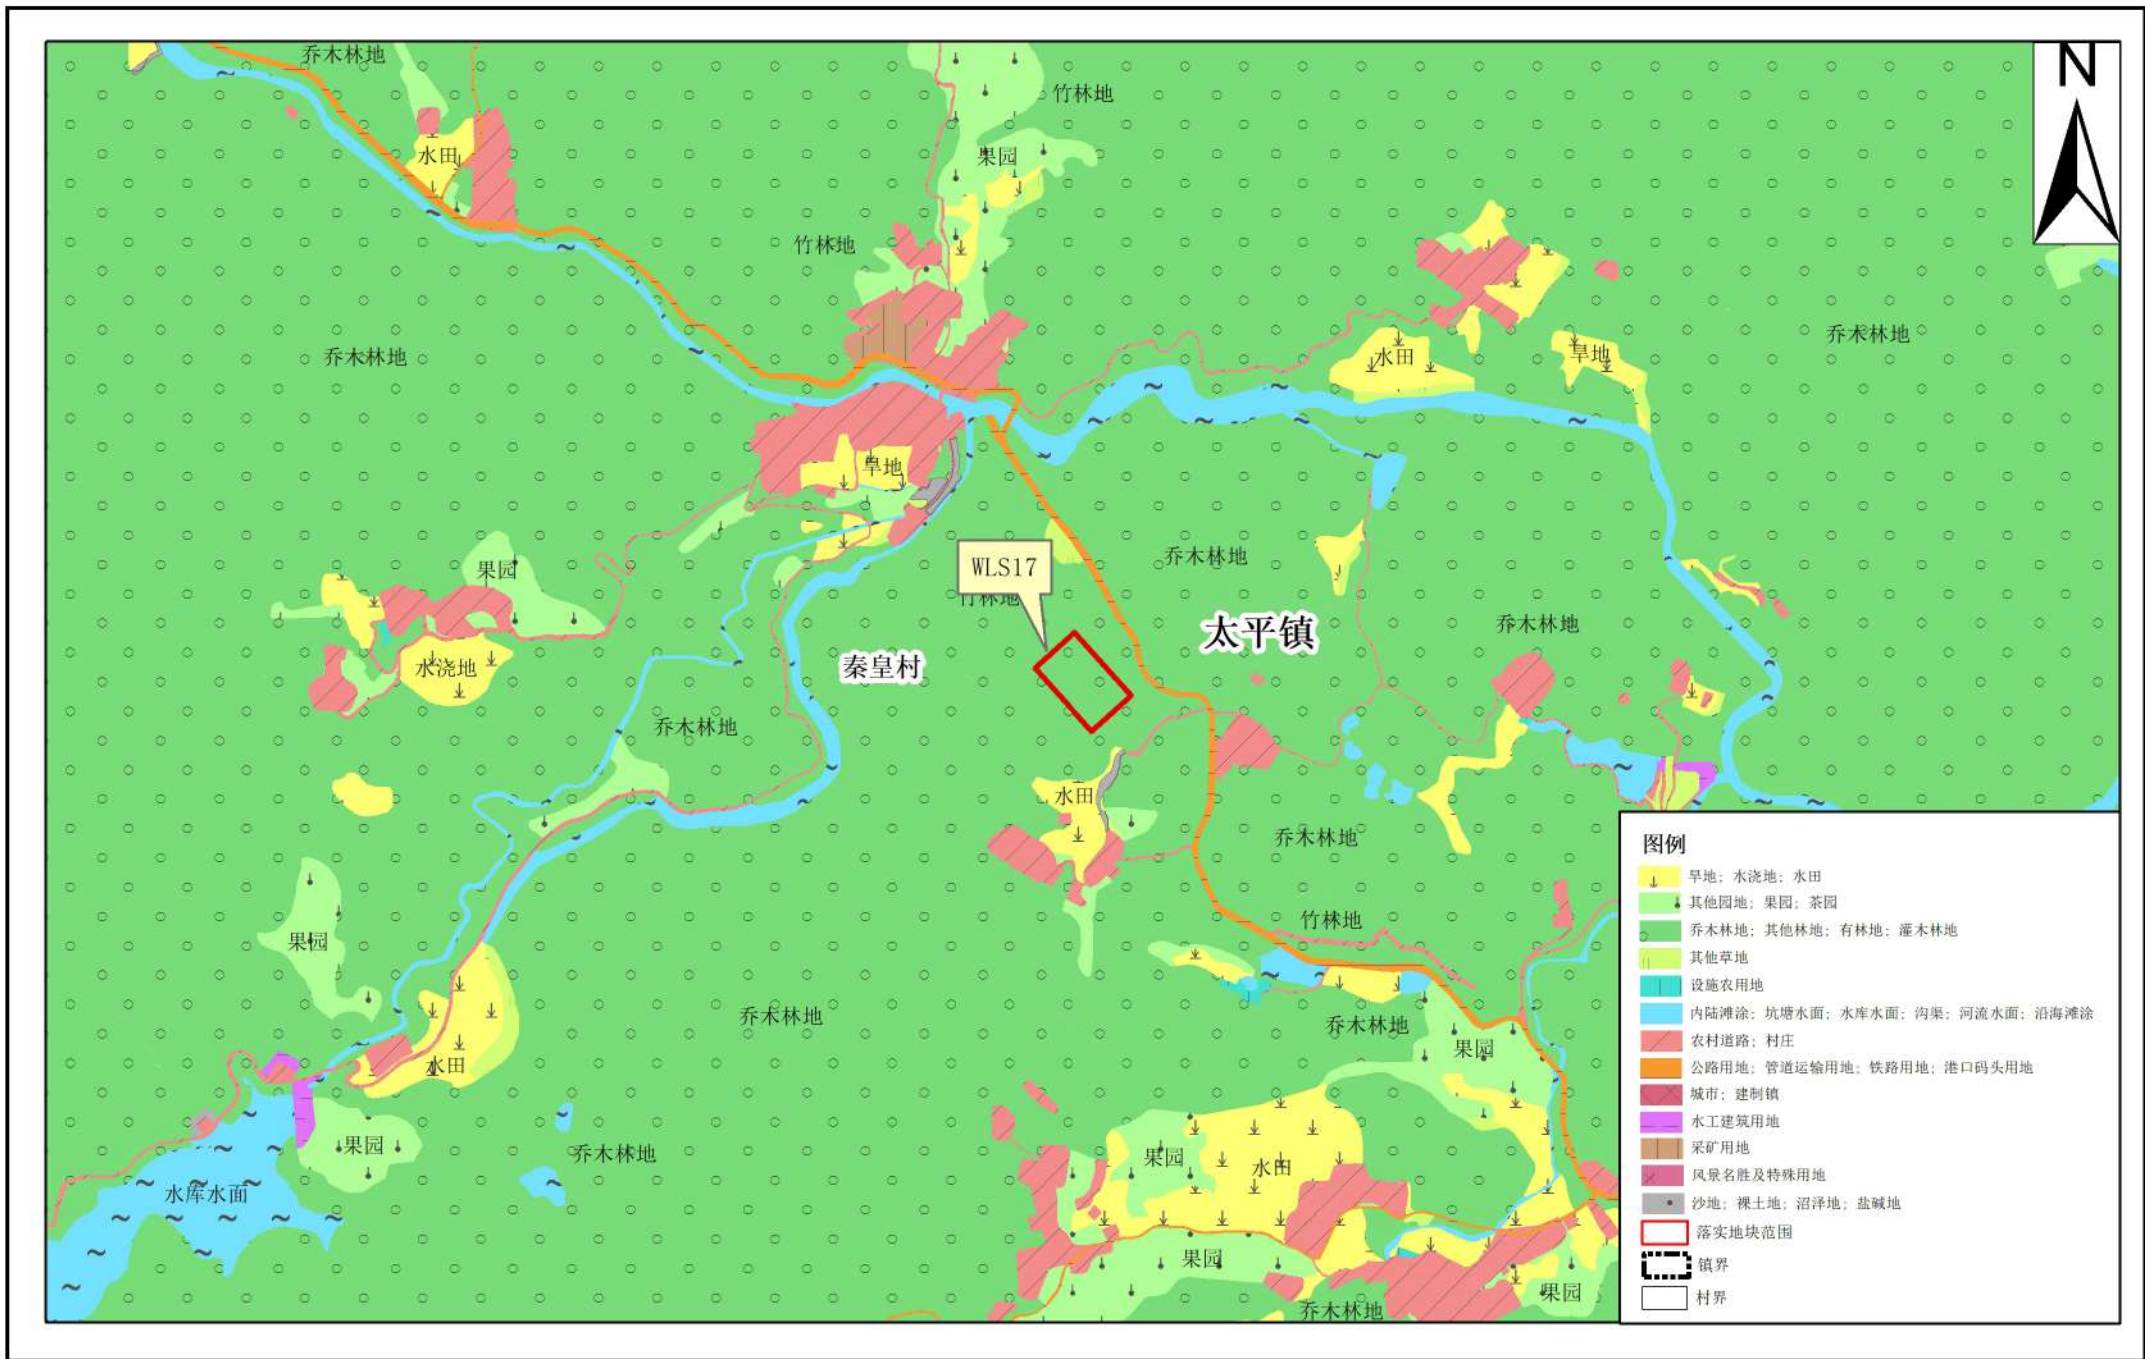

清远市清新区太平镇落实地块卫星影像图 (WLS01-10)

清远市清新区太平镇落实地块卫星影像图 (WLS11-16)

清远市清新区太平镇落实地块卫星影像图 (WLS17)

清远市清新区太平镇落实地块土地利用现状图 (WLS01-10)

清远市清新区太平镇落实地块土地利用现状图 (WLS11-16)

清远市清新区太平镇落实地块土地利用现状图 (WLS17)

清远市清新区太平镇落实地块“三区三线”划定图（WLS01-10）

清远市清新区太平镇落实地块“三区三线”划定图（WLS11-16）

清远市清新区太平镇落实地块“三区三线”划定图（WLS17）

清远市清新区太平镇落实前地块土地使用规划局部图 (WLS01-10)

清远市清新区太平镇落实前地块土地使用规划局部图 (WLS11-16)

清远市清新区太平镇落实前地块土地使用规划局部图 (WLS17)

清远市清新区太平镇落实后地块土地使用规划局部图 (WLS01-10)

清远市清新区太平镇落实后地块土地使用规划局部图 (WLS11-16)

清远市清新区太平镇落实后地块土地使用规划局部图 (WLS17)