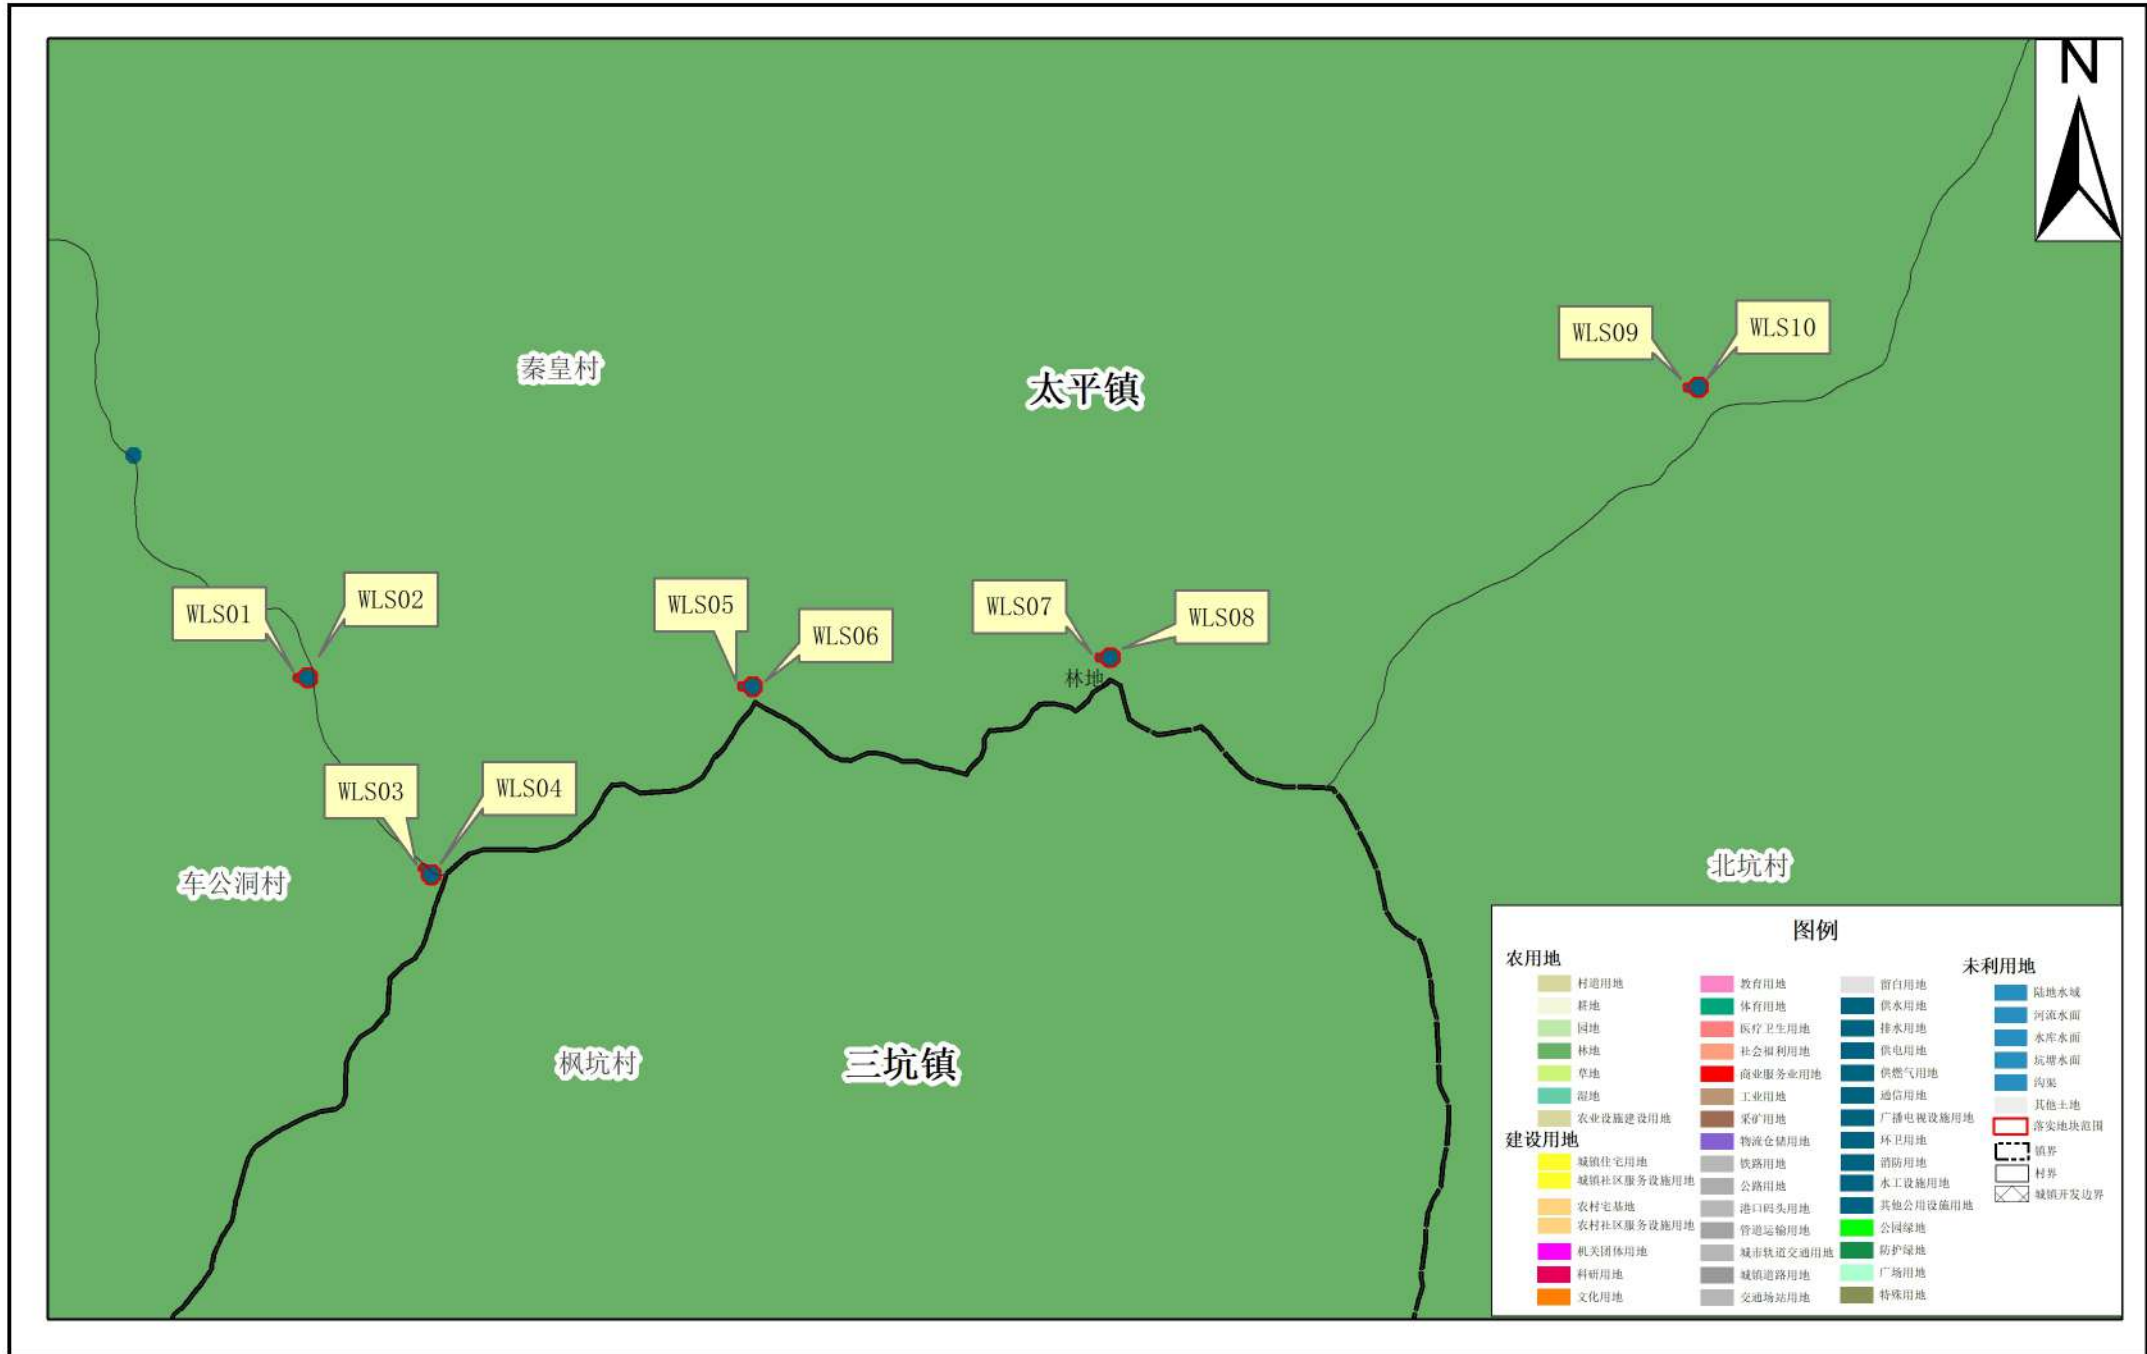

清远市清新区太平镇落实地块卫星影像图 (WLS01-10)

清远市清新区太平镇落实地块卫星影像图 (WLS11-16)

清远市清新区太平镇落实地块卫星影像图 (WLS17)

清远市清新区太平镇落实地块土地利用现状图 (WLS01-10)

清远市清新区太平镇落实地块土地利用现状图 (WLS11-16)

清远市清新区太平镇落实地块土地利用现状图 (WLS17)

清远市清新区太平镇落实地块“三区三线”划定图（WLS01-10）

清远市清新区太平镇落实地块“三区三线”划定图（WLS11-16）

清远市清新区太平镇落实地块“三区三线”划定图（WLS17）

清远市清新区太平镇落实前地块土地使用规划局部图 (WLS01-10)

清远市清新区太平镇落实前地块土地使用规划局部图 (WLS11-16)

清远市清新区太平镇落实前地块土地使用规划局部图 (WLS17)

清远市清新区太平镇落实后地块土地使用规划局部图 (WLS01-10)

清远市清新区太平镇落实后地块土地使用规划局部图 (WLS11-16)

清远市清新区太平镇落实后地块土地使用规划局部图 (WLS17)