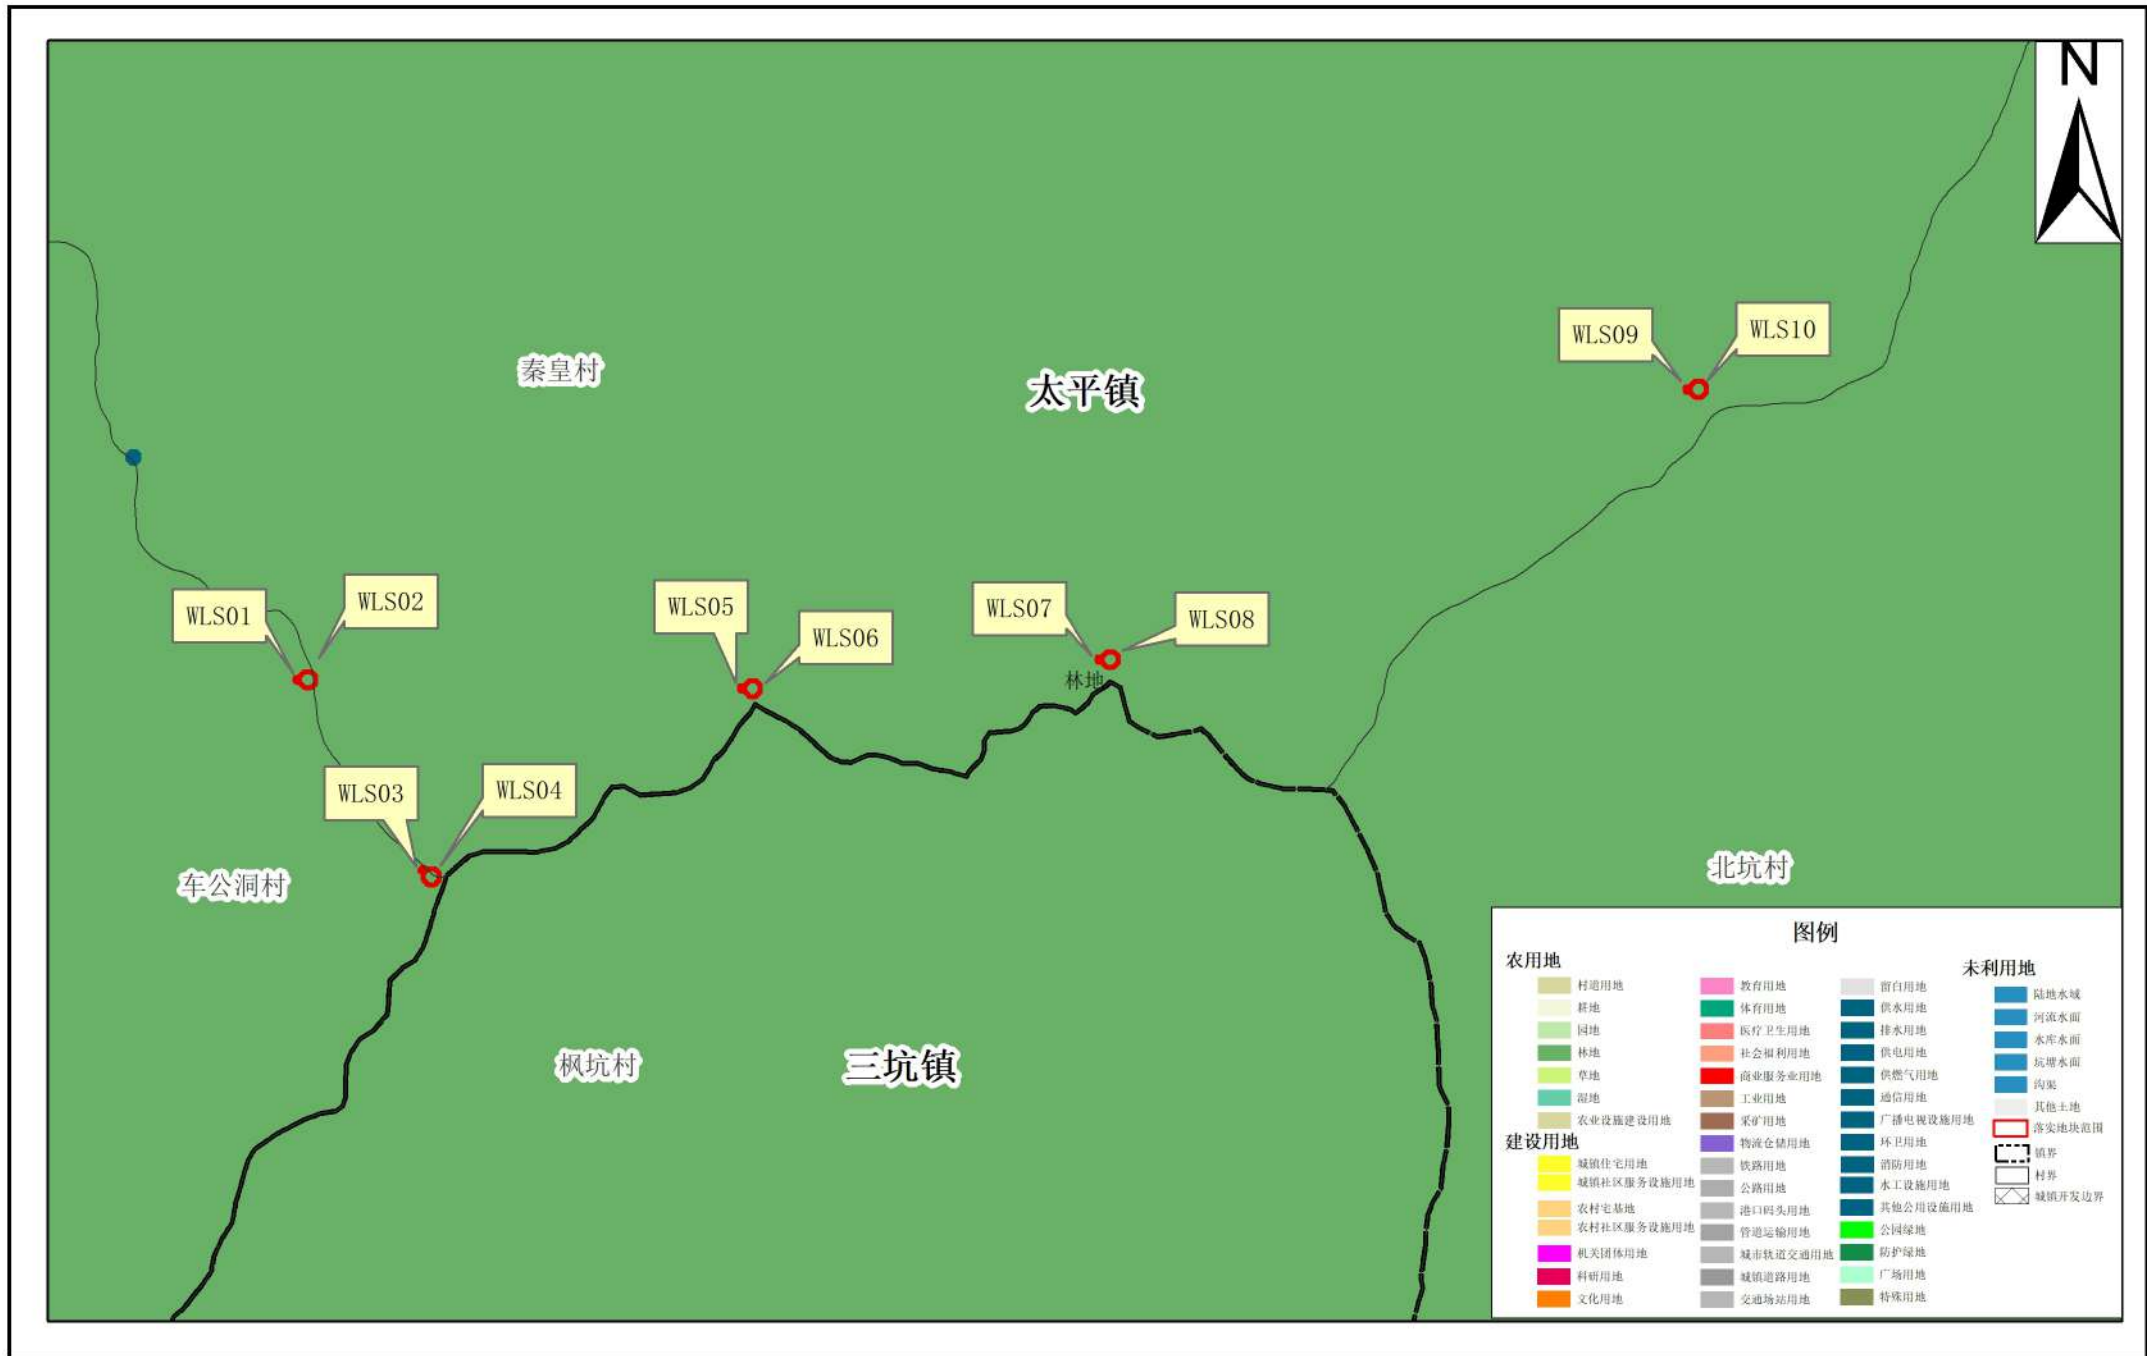

清远市清新区太平镇落实地块卫星影像图 (WLS01-10)

清远市清新区太平镇落实地块卫星影像图 (WLS11-16)

清远市清新区太平镇落实地块卫星影像图 (WLS17)

清远市清新区太平镇落实地块土地利用现状图 (WLS01-10)

清远市清新区太平镇落实地块土地利用现状图 (WLS11-16)

清远市清新区太平镇落实地块土地利用现状图 (WLS17)

清远市清新区太平镇落实地块“三区三线”划定图（WLS01-10）

清远市清新区太平镇落实地块“三区三线”划定图（WLS11-16）

清远市清新区太平镇落实地块“三区三线”划定图（WLS17）

清远市清新区太平镇落实前地块土地使用规划局部图 (WLS01-10)

清远市清新区太平镇落实前地块土地使用规划局部图 (WLS11-16)

清远市清新区太平镇落实前地块土地使用规划局部图 (WLS17)

清远市清新区太平镇落实后地块土地使用规划局部图 (WLS01-10)

清远市清新区太平镇落实后地块土地使用规划局部图 (WLS11-16)

清远市清新区太平镇落实后地块土地使用规划局部图 (WLS17)